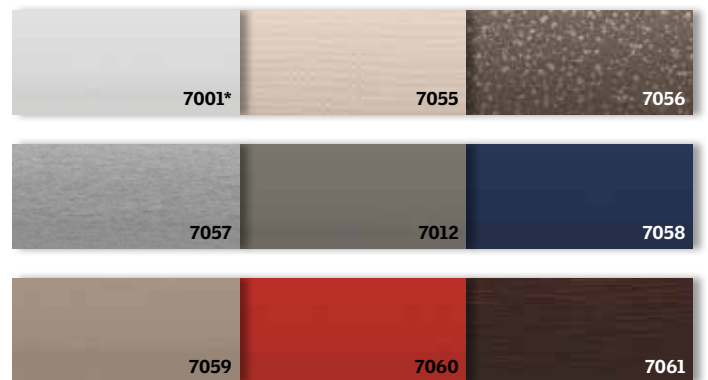

Farben und Muster

Bestellen Sie
kostenlos
Stoffmuster auf
veluxshop.ch

Raffrollos

* Standardfarbe

¹ Mit lichtdichtem, abdunkelnden Gewebe: 6511, 6512, 6514

Farbkollektion von Scholten & Baijings

¹ Mit lichtdichtem, abdunkelnden Gewebe: 6520, 6521, 6522

Verdunklungsrollos und Duo-Verdunklungsrollos

* Standardfarbe

Disney & VELUX Dream Collection

Star Wars & VELUX Galactic Night Collection

NEU

Bitte beachten Sie, dass die tatsächlichen Farben und Motive geringfügig von den gedruckten Beispielen abweichen können. Die Motive sind der tatsächlichen Rollogröße angepasst. © Disney. © Disney. Based on the "Winnie the Pooh" works by A. A. Milne and E. H. Shepard. © & ™ Lucasfilm Ltd.

Farben und Muster

Energierollos

*Standardfarbe
Für Flachdach-Fenster: 1045, 1047

Faltrollos

* Standardfarbe
Für Flachdach-Fenster: 1016, 1259, 1265

Sichtschutzrollos

* Standardfarbe

Lamellenstoren

* Standardfarbe

Insektenschutzrollos

Aussenrollläden

Aluminium Kupfer Titanzink

Markisetten

Für Dachfenster Für Flachdach-Fenster

VELUX Schweiz AG
Industriestrasse 7
4632 Trimbach

Privatkunden 062 289 44 45
Geschäftskunden 062 289 44 44
Fax 062 289 44 04