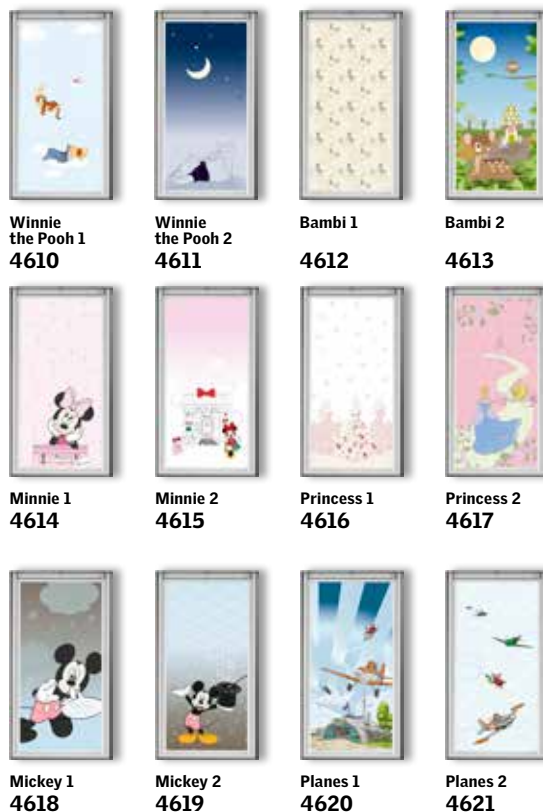

Disney & VELUX Dream Collection