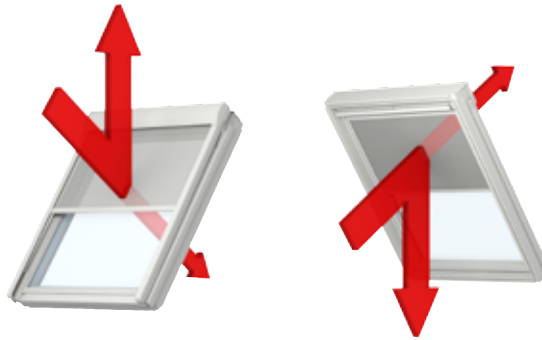

Sorgen Sie für Ihr optimales Raumklima

Ihre VELUX Dachfenster bringen Wärme und Licht ins Haus. Und zwar genau so viel, wie Sie es wünschen. Denn mit dem Hitze- und Sonnenschutz von VELUX regulieren Sie den Lichteinfall und das Raumklima nach Ihren Wünschen.

VELUX Energierollos verfügen über exzellente Wärmedämmeigenschaften und reduzieren im Winter den Energieverbrauch. Und an heißen, sonnigen Tagen verringern aussenliegende, lichtdurchlässige Markisetten die passive Aufheizung. Verdunkelnde Aussenrollläden schützen vor erhöhter Hitze im Sommer und isolieren effizient gegen Kälte im Winter.

Reduziert die Hitze und schützt Ihr Haus vor Überhitzung

An kalten Tagen erwärmt die Sonne den Raum. Ein Vorteil, welcher im Sommer jedoch zu Überhitzung führen kann. Abhilfe schaffen VELUX Aussenrollläden. Sie reduzieren den Hitzeintrag um bis zu 92% und sorgen zudem für eine optimale Verdunkelung.

Verbessert die Isolierung und schützt Ihr Haus vor Wärmeverlust

Auch wenn moderne Dachfenster gut isoliert sind, können die innenliegenden VELUX Energierollos den Wärmeverlust um bis zu 25% weiter senken. Diese zusätzliche Isolierung ist besonders in kalten Nächten oder während den Wintermonaten von Vorteil.