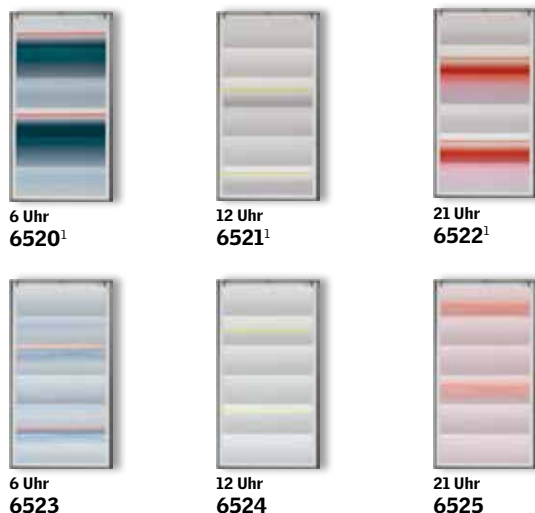

Farben und Muster

Bestellen Sie
kostenlos
Stoffmuster auf
veluxshop.ch

Raffrollos

* Standardfarbe

¹ Mit lichtdichtem, abdunkelnden Gewebe: 6511, 6512, 6514

Farbkollektion von Scholten & Baijings

¹ Mit lichtdichtem, abdunkelnden Gewebe: 6520, 6521, 6522

Verdunklungsrollos und Duo-Verdunklungsrollos

* Standardfarbe

Disney & VELUX Dream Collection

Star Wars & VELUX Galactic Night Collection

NEU

Bitte beachten Sie, dass die tatsächlichen Farben und Motive geringfügig von den gedruckten Beispielen abweichen können. Die Motive sind der tatsächlichen Rollogröße angepasst. © Disney. © Disney. Based on the "Winnie the Pooh" works by A. A. Milne and E. H. Shepard. © & ™ Lucasfilm Ltd.

Farben und Muster

Energierollos

*Standardfarbe
Für Flachdach-Fenster: 1045, 1047

Faltrollos

* Standardfarbe
Für Flachdach-Fenster: 1016, 1259, 1265

Sichtschutzrollos

* Standardfarbe

Lamellenstoren