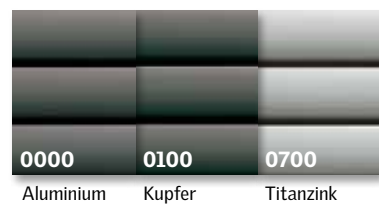

Insektenschutzrollos

Aussenrollläden

Aluminium Kupfer Titanzink