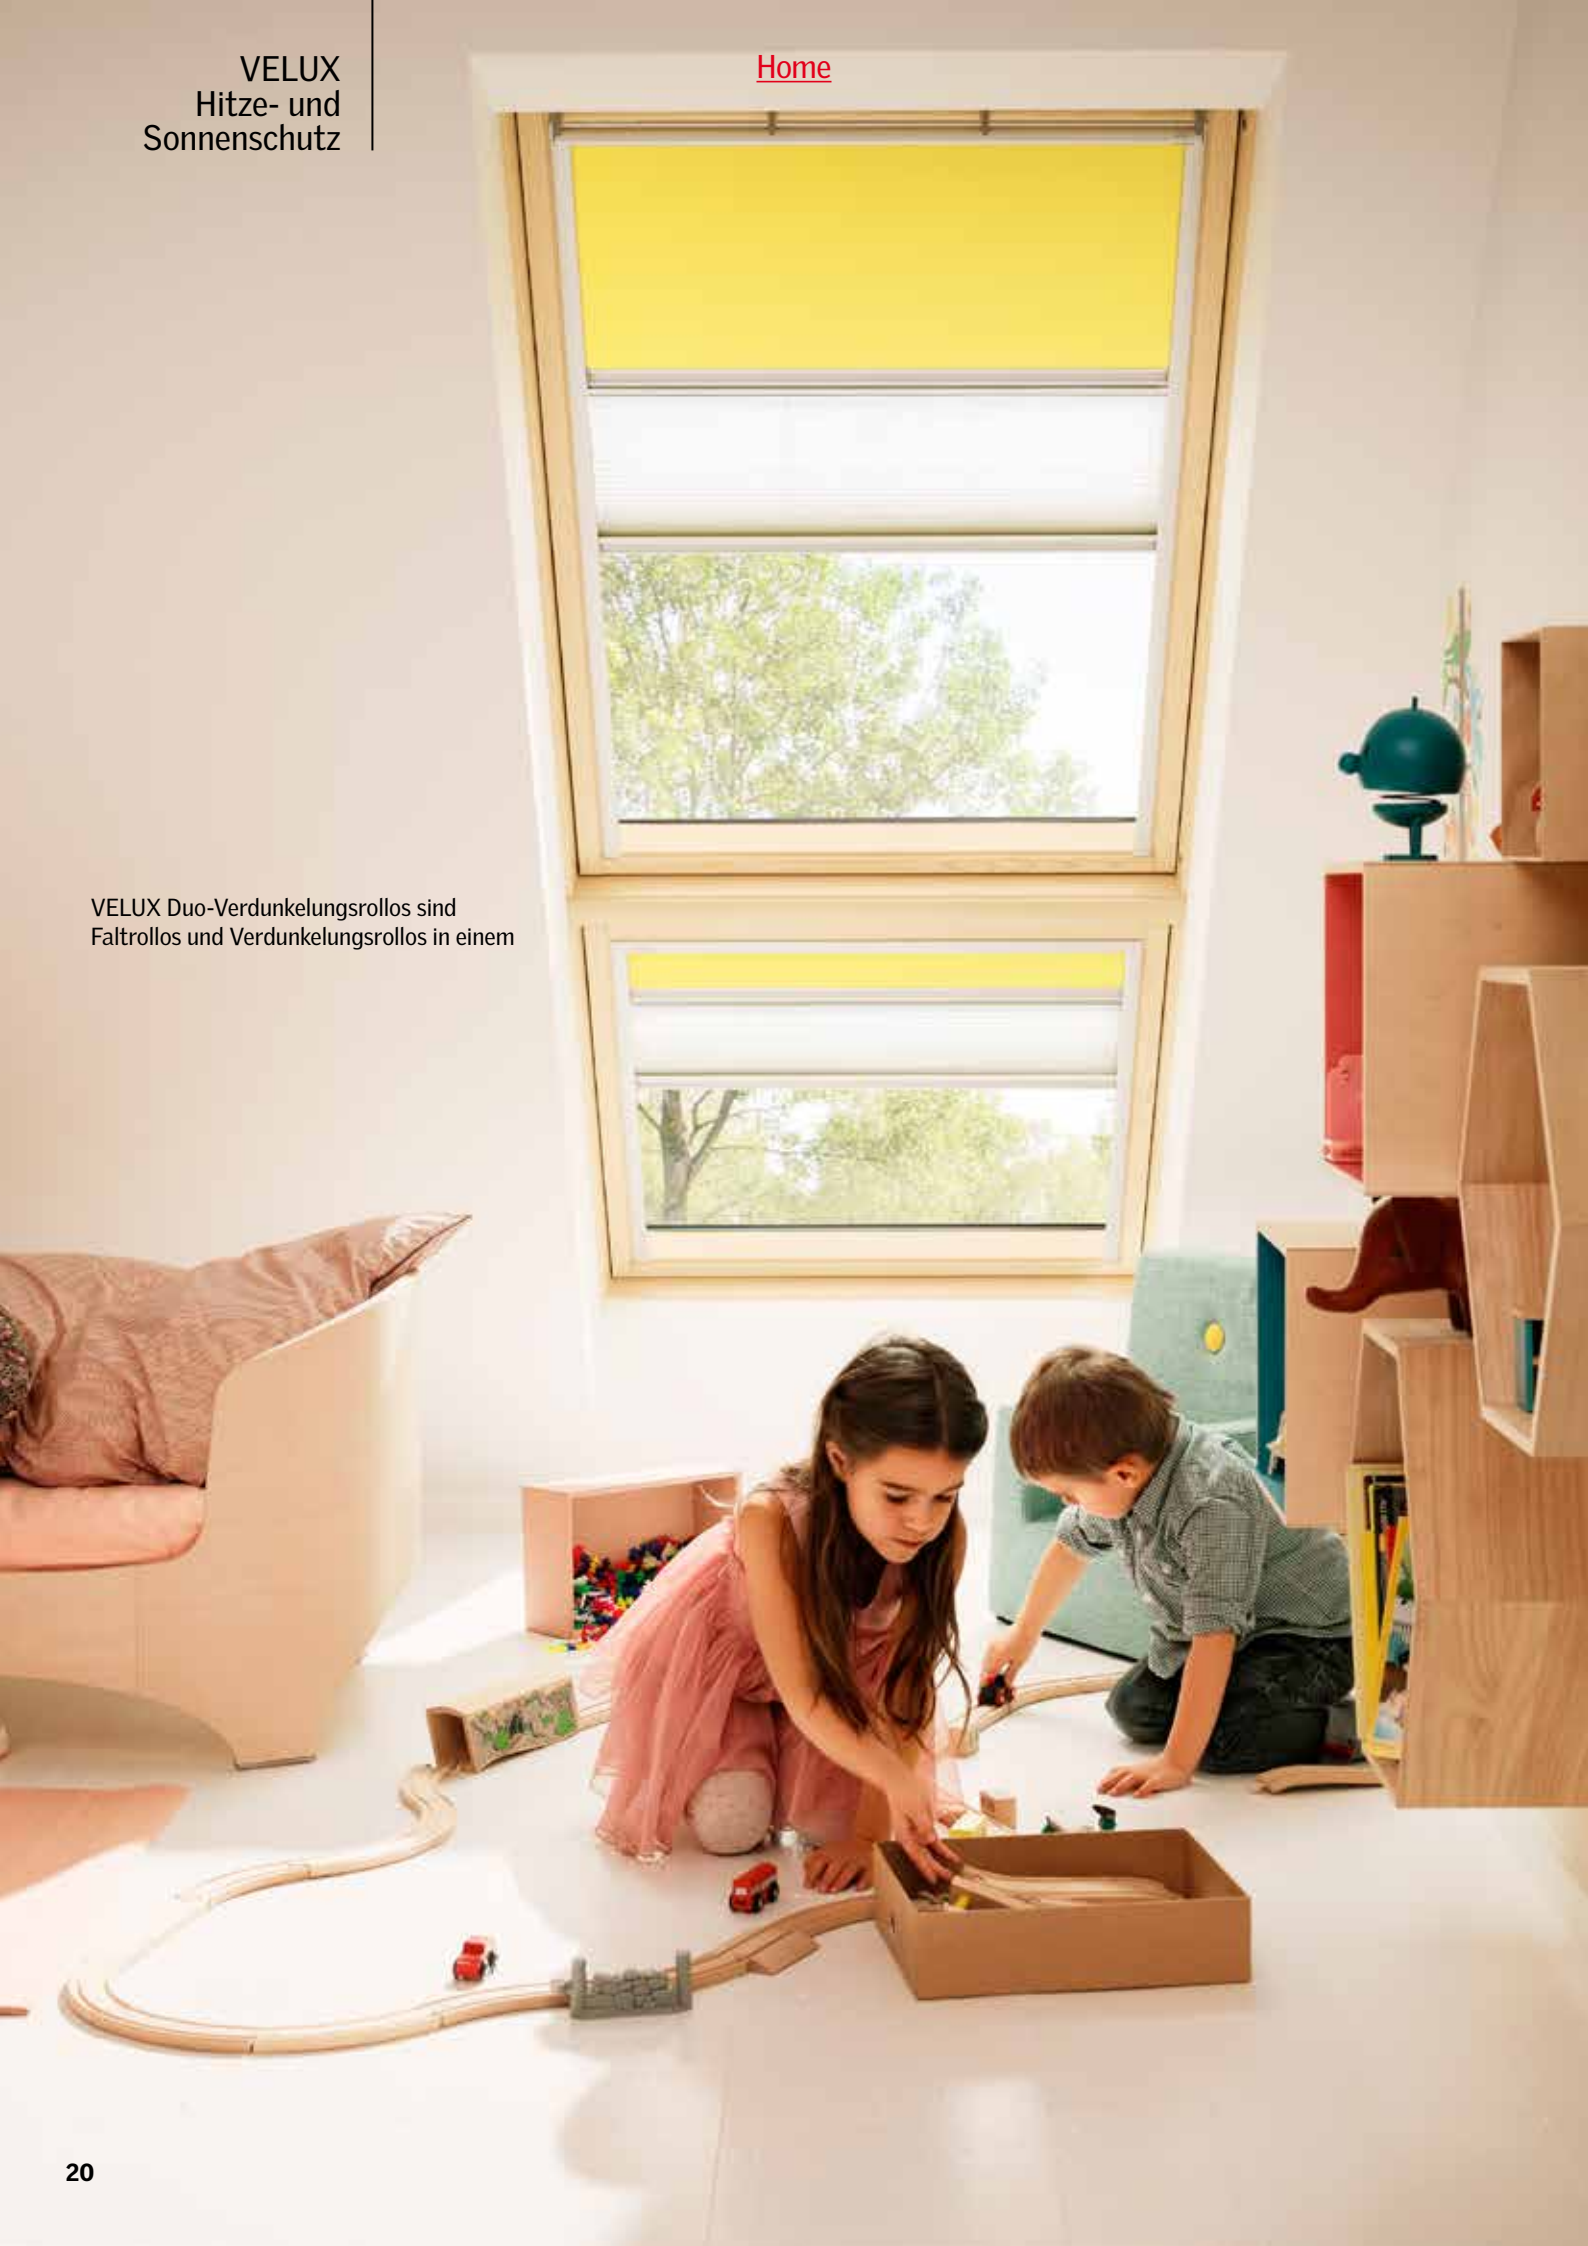

Ungestörte Ruhe

Genießen Sie frische Luft ohne Insekten dank den VELUX Insektenschutzrollos.

Flexibelste Lichtregulierung mit den Duo-Verdunkelungsrollos

Verbesserte Wärmedämmung und Verdunkelung mit VELUX Energierollos

Ruhige Nächte mit VELUX Insektenschutzrollos

Hitzeschutz, Verdunkelung und Lärmschutz mit VELUX Aussenrollläden

VELUX Duo-Verdunklungsrollos sind
Faltrollos und Verdunklungsrollos in einem

Spielend einfach – Lösungen für jeden Zweck