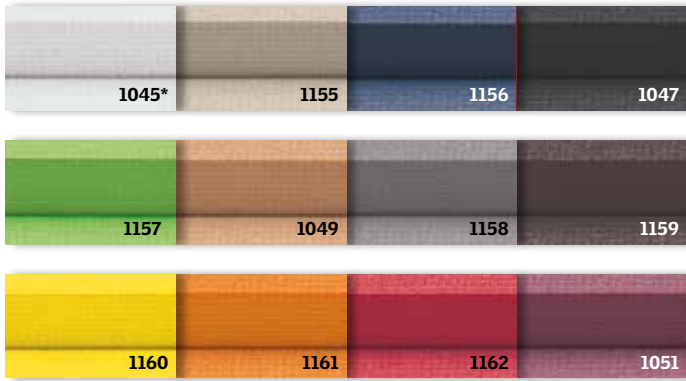

Farben und Muster

Bestellen Sie
kostenlos
Stoffmuster auf
veluxshop.ch

Raffrollos

* Standardfarbe

¹ Mit lichtdichtem, abdunkelnden Gewebe: 6511, 6512, 6514

Farbkollektion von Scholten & Baijings

¹ Mit lichtdichtem, abdunkelnden Gewebe: 6520, 6521, 6522

Verdunklungsrollos und Duo-Verdunklungsrollos

* Standardfarbe

Disney & VELUX Dream Collection

Star Wars & VELUX Galactic Night Collection

NEU

Bitte beachten Sie, dass die tatsächlichen Farben und Motive geringfügig von den gedruckten Beispielen abweichen können. Die Motive sind der tatsächlichen Rollogröße angepasst. © Disney. © Disney. Based on the "Winnie the Pooh" works by A. A. Milne and E. H. Shepard. © & ™ Lucasfilm Ltd.

Farben und Muster

Energierollos

*Standardfarbe
Für Flachdach-Fenster: 1045, 1047

Faltrollos

* Standardfarbe
Für Flachdach-Fenster: 1016, 1259, 1265

Sichtschutzrollos

* Standardfarbe

Lamellenstoren