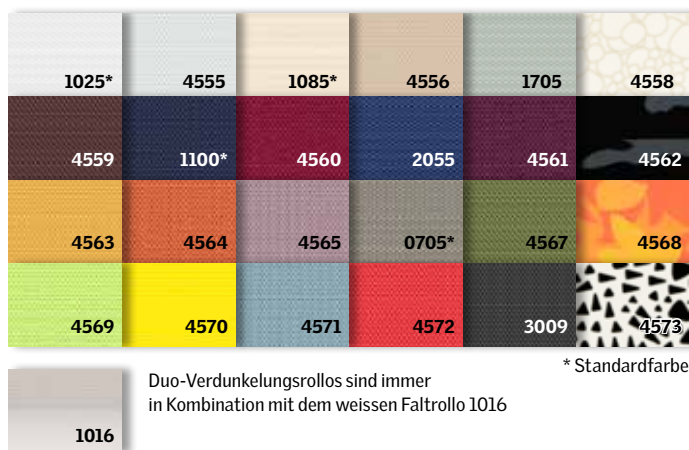

Verdunklungsrollos und Duo-Verdunklungsrollos

* Standardfarbe