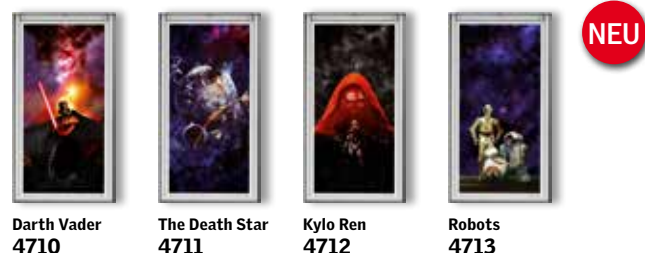

Verdunklungsrollos und Duo-Verdunklungsrollos

* Standardfarbe

Disney & VELUX Dream Collection

Star Wars & VELUX Galactic Night Collection

NEU

Bitte beachten Sie, dass die tatsächlichen Farben und Motive geringfügig von den gedruckten Beispielen abweichen können. Die Motive sind der tatsächlichen Rollogröße angepasst. © Disney. © Disney. Based on the "Winnie the Pooh" works by A. A. Milne and E. H. Shepard. © & ™ Lucasfilm Ltd.

Farben und Muster

Energierollos

*Standardfarbe
Für Flachdach-Fenster: 1045, 1047

Faltrollos

* Standardfarbe
Für Flachdach-Fenster: 1016, 1259, 1265

Sichtschutzrollos

* Standardfarbe

Lamellenstoren